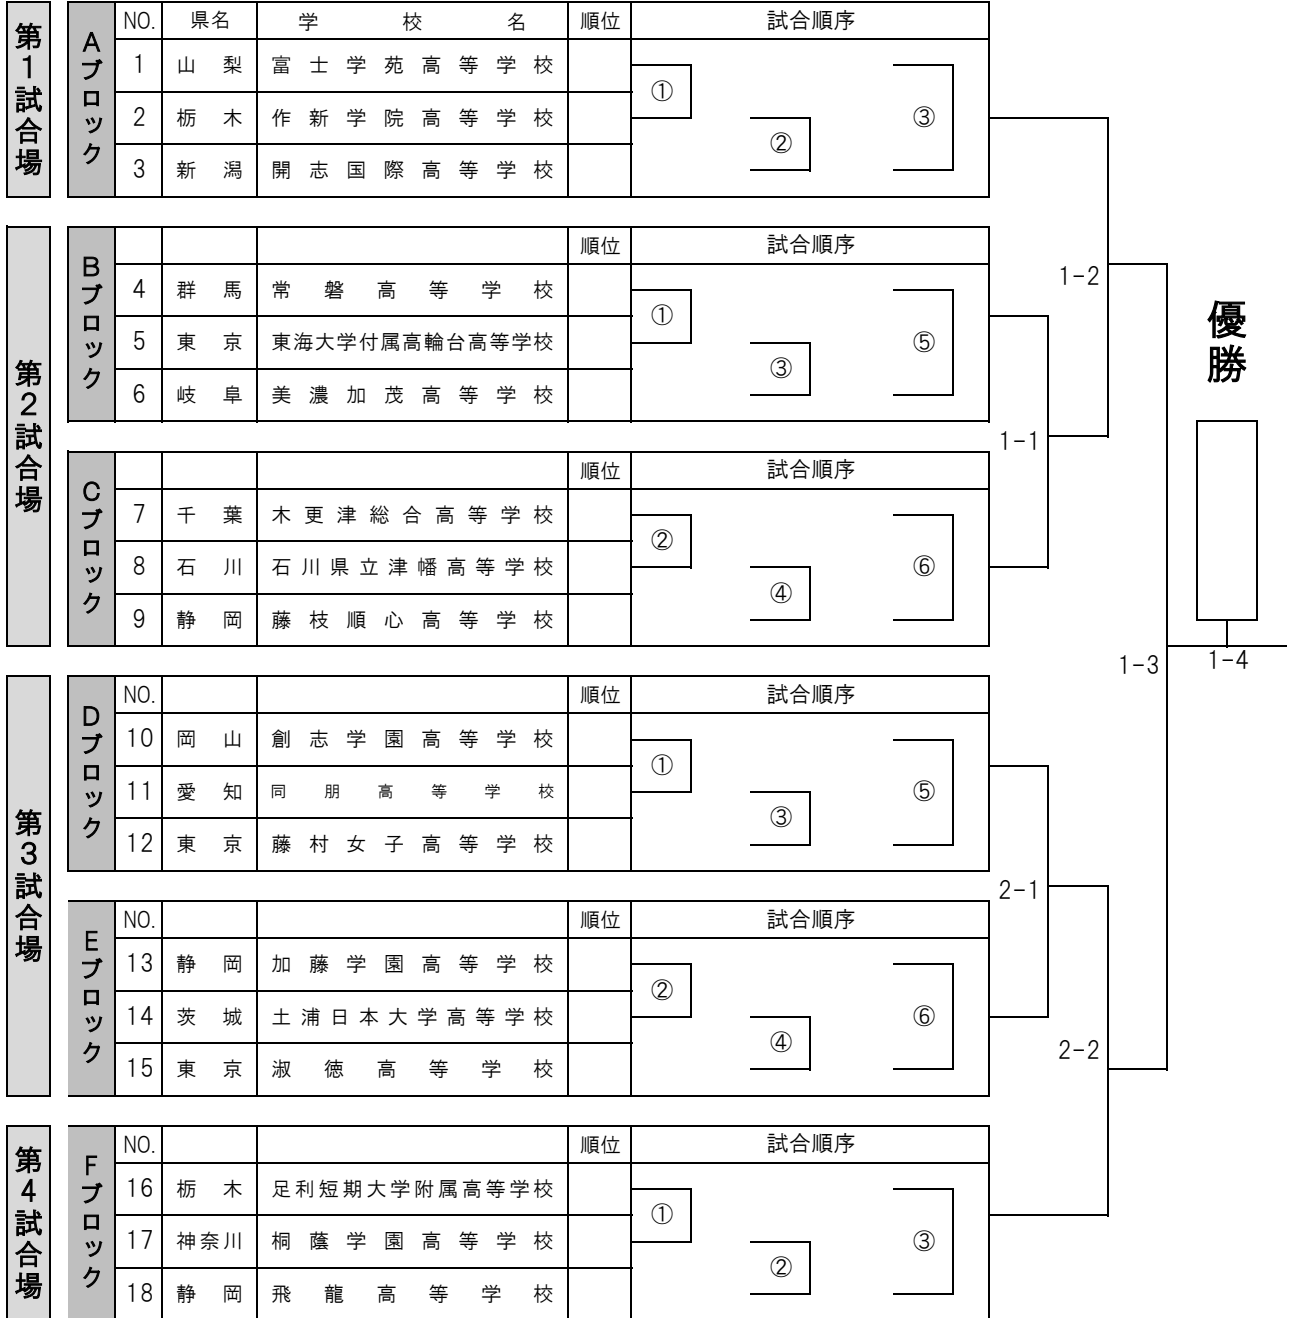

第46回黒潮旗武道大会(柔道の部)

高校女子団体組合せ

		NO.	県名	中 学 名	順位	試合順序		
5-2	G ブロック	19	埼玉	埼玉栄高等学校		①	②	③
		20	岐阜	大垣日本大学高等学校				
		21	福井	北陸学園北陸高等学校				
5-1	H ブロック	22	神奈川	湘南学院高等学校		①	③	⑤
		23	北海道	東海大学付属札幌高等学校				
		24	静岡	静岡学園高等学校				
5-3	I ブロック	25	滋賀	比叡山高等学校		②	④	⑥
		26	千葉	東海大学付属浦安高等学校				
		27	東京	国士舘高等学校				
6-1	J ブロック	28	群馬	前橋育英高等学校		①	③	⑤
		29	神奈川	三浦学苑高等学校				
		30	静岡	東海大学付属静岡翔洋高等学校				
6-2	K ブロック	31	東京	渋谷教育学園渋谷高等学校		②	④	⑥
		32	栃木	国学院栃木高等学校				
		33	大阪	東大阪大学敬愛高等学校				
6-2	L ブロック	34	千葉	千葉県立八千代高等学校		①	②	③
		35	長野	松商学園高等学校				
		36	神奈川	横須賀学院高等学校				

第5試合場

第6試合場

第7試合場

第8試合場